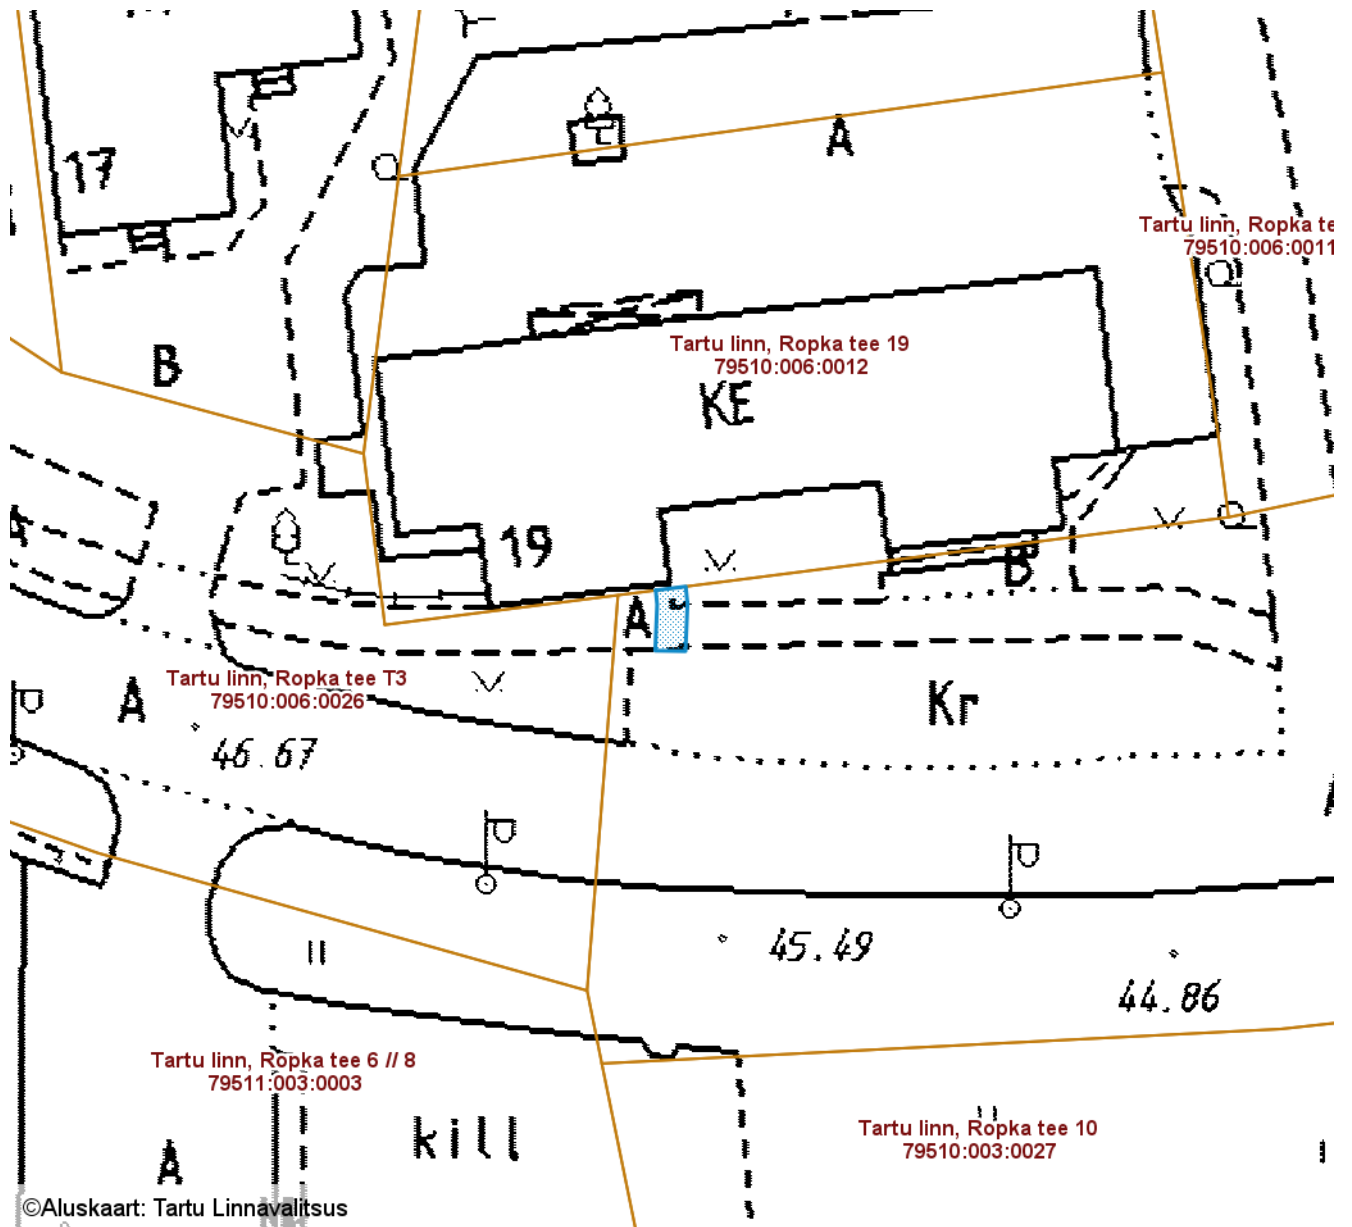

# SUNDVALDUSE ALA ASENDIPLAAN

Tartu maakond, Tartu linn, Tartu linn, Ropka tee T21 (79510:006:0027)

M 1 : 500

©Aluskaart: Tartu Linnavalitsus

— Sundvalduse ala 8 m<sup>2</sup>  
(Sideehitis)

## Sundvalduse ala koordinaadid

Nr	X	Y
1	6471568.17	659969.36
2	6471568.42	659971.34
3	6471567.28	659971.45
4	6471566.09	659971.40
5	6471564.15	659971.32
6	6471564.19	659969.32
7	6471565.70	659969.39
8	6471567.23	659969.45